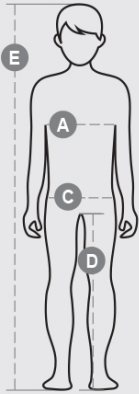

VENICE KIDS

000954-0305

Polo pour enfant à manches courtes et 3 boutons assortis effet perlé, col et bordure des manches en bord côtes, fentes latérales, coutures du col couvertes avec ruban en contraste, coutures stretch, ruban de renfort latéral, renfort profilé sur encolure arrière

COMPOSITION: 100% COTON

ASPECT: PIQUET

POIDS: 200 GR/MQ

TAILLES: 3/4-5/6-7/8-9/10-11/12-13/14

EMBALLAGE: 5/50

HS CODE: 61051000

MADE IN: PK

COULEURS

			
BLANC 00000	ROUGE 03000	FUCHSIA 05002	VIOLET D'ÉTÉ 06006
			
VERT GELÉE 07003	BLEU MARINE 08007	BLEU ROI 09000	BLEU ATOLL 09001
			

CARACTÉRISTIQUES

INSTRUCTIONS DE LAVAGE

		Kids							
Age		0-1	1-2	3-4	5-6	7-8	9-10	11-12	13-14
International sizes		3XS	XXS	XS	S	M	L	XL	XXL
Chest	(A) - cm	47	52	58	64	69	75	80	84
	(A) - in	19	21	23	25	27	29	31	33
Hips	(C) - cm	47	53	59	65	71	76	82	86
	(C) - in	19	21	23	25	28	30	32	33
Inside leg	(D) - cm	31	34	39	48	54	61	67	72
	(D) - in	12	14	15	19	21	24	26	28
Height	(E) - cm	68/78	80/86	98/106	110/116	122/128	134/140	146/152	158/164
	(E) - in	26/31	32/34	38/42	43/45	48/50	53/55	57/60	62/64

cm - centimeters - in - inches

POUR EN SAVOIR PLUS, SCANNEZ ICI